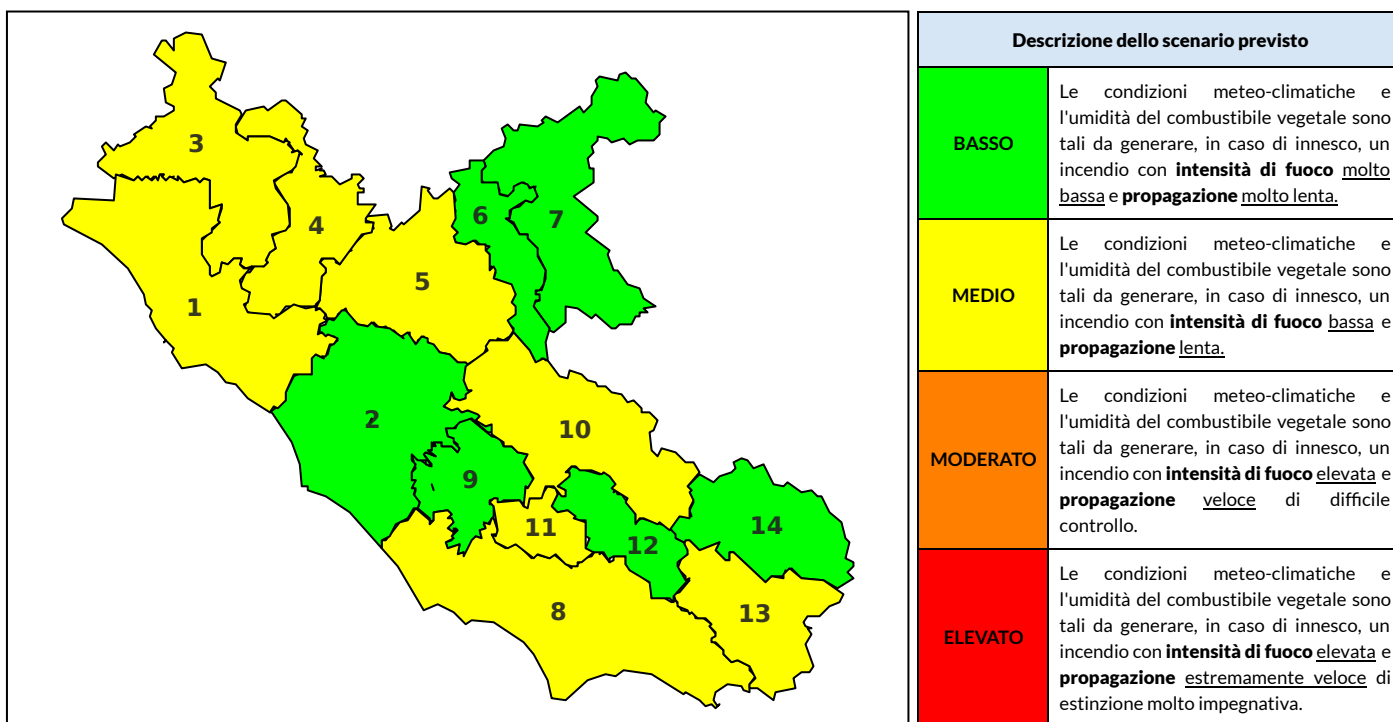

## BOLLETTINO DI PERICOLOSITA' DA INCENDI BOSCHIVI

### Previsioni per oggi 29-6-2023

Livello di pericolosità da incendio boschivo per Zona di Allerta AIB

Bollettino emesso nel periodo della campagna AIB Lazio sulla base del modello previsionale RISICOLazio, sviluppato in collaborazione con Fondazione CIMA, che fornisce un supporto per la valutazione della Pericolosità da incendio boschivo aggregata sulle Zone di Allerta AIB, approvate come parte integrante del Piano AIB Lazio 2020-2022 con DGR n° 270 del 15/05/2020. Il dettaglio della distribuzione dei Comuni nelle Zone AIB è consultabile al link [https://protezionecivile.regione.lazio.it/zone\\_allerta\\_aib\\_comuni/](https://protezionecivile.regione.lazio.it/zone_allerta_aib_comuni/). Le Norme Comportamentali per la popolazione sono consultabili al link [https://protezionecivile.regione.lazio.it/norme\\_comportamentali\\_aib/](https://protezionecivile.regione.lazio.it/norme_comportamentali_aib/).

Zona AIB	1	2	3	4	5	6	7	8	9	10	11	12	13	14
Livello Pericolosità	MEDIO	BASSO	MEDIO	MEDIO	MEDIO	BASSO	BASSO	MEDIO	BASSO	MEDIO	MEDIO	BASSO	MEDIO	BASSO

NOTE