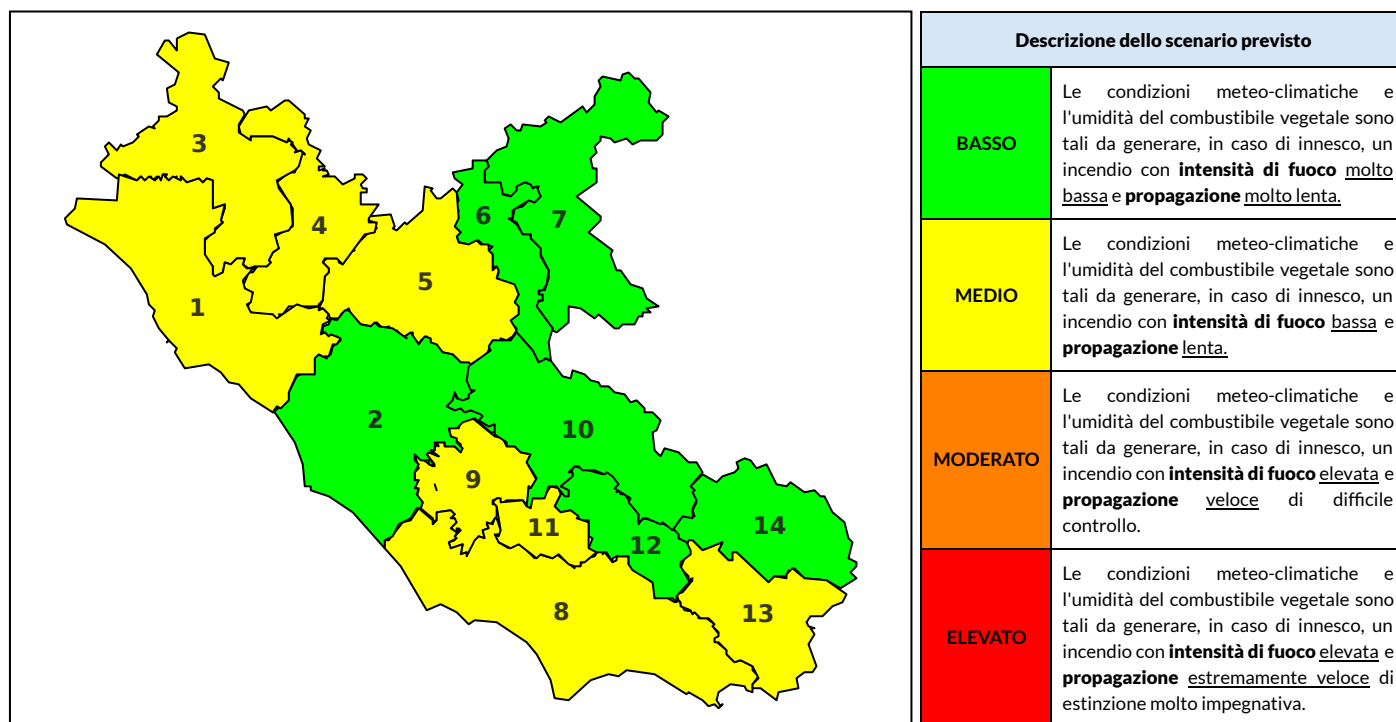

### Previsioni per oggi 29-6-2023

Livello di pericolosità da incendio boschivo per Zona di Allerta AIB

Bollettino emesso nel periodo della campagna AIB Lazio sulla base del modello previsionale RISICOLazio, sviluppato in collaborazione con Fondazione CIMA, che fornisce un supporto per la valutazione della Pericolosità da incendio boschivo aggregata sulle Zone di Allerta AIB, approvate come parte integrante del Piano AIB Lazio 2020-2022 con DGR n° 270 del 15/05/2020. Il dettaglio della distribuzione dei Comuni nelle Zone AIB è consultabile al link [https://protezionecivile.regione.lazio.it/zone\\_allerta\\_aib\\_comuni/](https://protezionecivile.regione.lazio.it/zone_allerta_aib_comuni/). Le Norme Comportamentali per la popolazione sono consultabili al link [https://protezionecivile.regione.lazio.it/norme\\_comportamentali\\_aib/](https://protezionecivile.regione.lazio.it/norme_comportamentali_aib/).

Zona AIB	1	2	3	4	5	6	7	8	9	10	11	12	13	14
Livello Pericolosità	MEDIO	BASSO	MEDIO	MEDIO	MEDIO	BASSO	BASSO	MEDIO	BASSO	MEDIO	MEDIO	BASSO	MEDIO	BASSO

NOTE

## BOLLETTINO DI PERICOLOSITA' DA INCENDI BOSCHIVI

Zona AIB	1	2	3	4	5	6	7	8	9	10	11	12	13	14
Livello Pericolosità	MEDIO	BASSO	MEDIO	MEDIO	MEDIO	BASSO	BASSO	MEDIO	MEDIO	BASSO	MEDIO	BASSO	MEDIO	BASSO